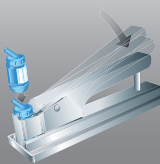

2 sec.

1

10 sec.